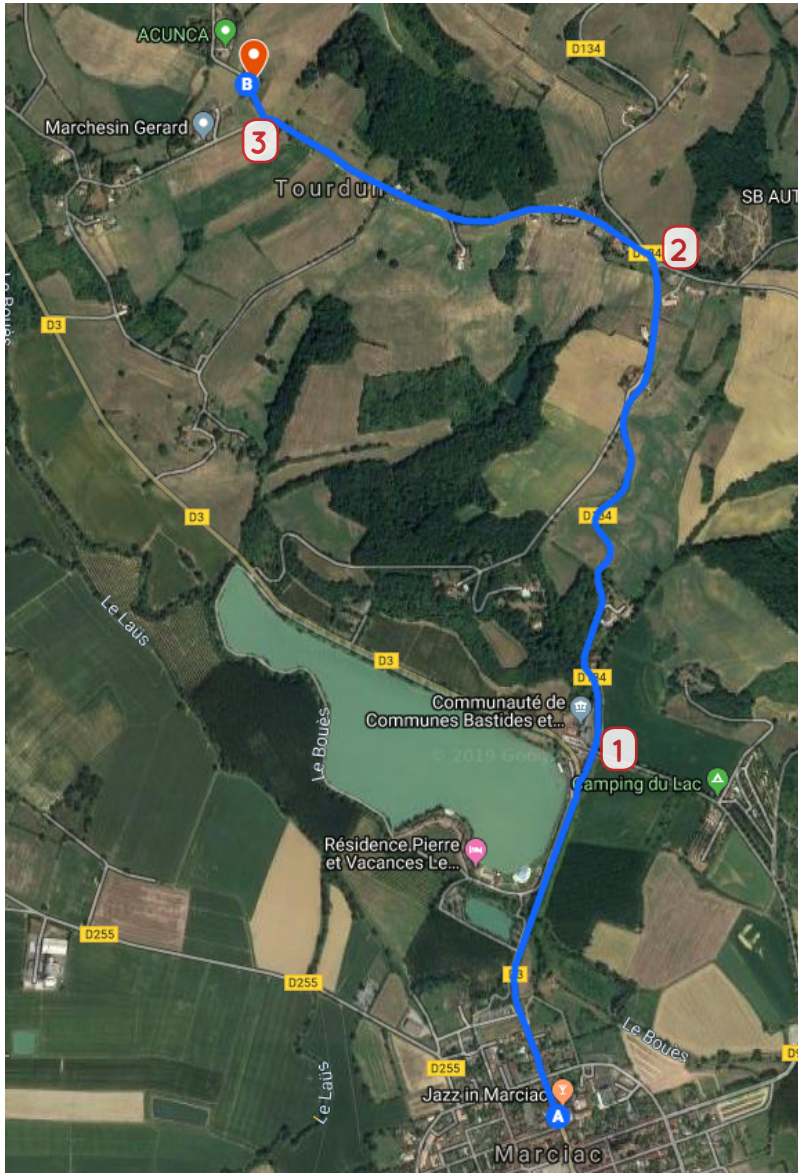

Plan d'accès

Adresse : salle des fêtes de Tourdun

Instructions :

Sortir de Marciac direction le lac.

Longer le lac.

- 1 Au rond-point, prendre la 1ère sortie, direction Tourdun.
- 2 2,5 km plus loin, prendre à gauche à l'intersection, direction Tourdun.
- 3 1 km plus loin, prendre à droite.